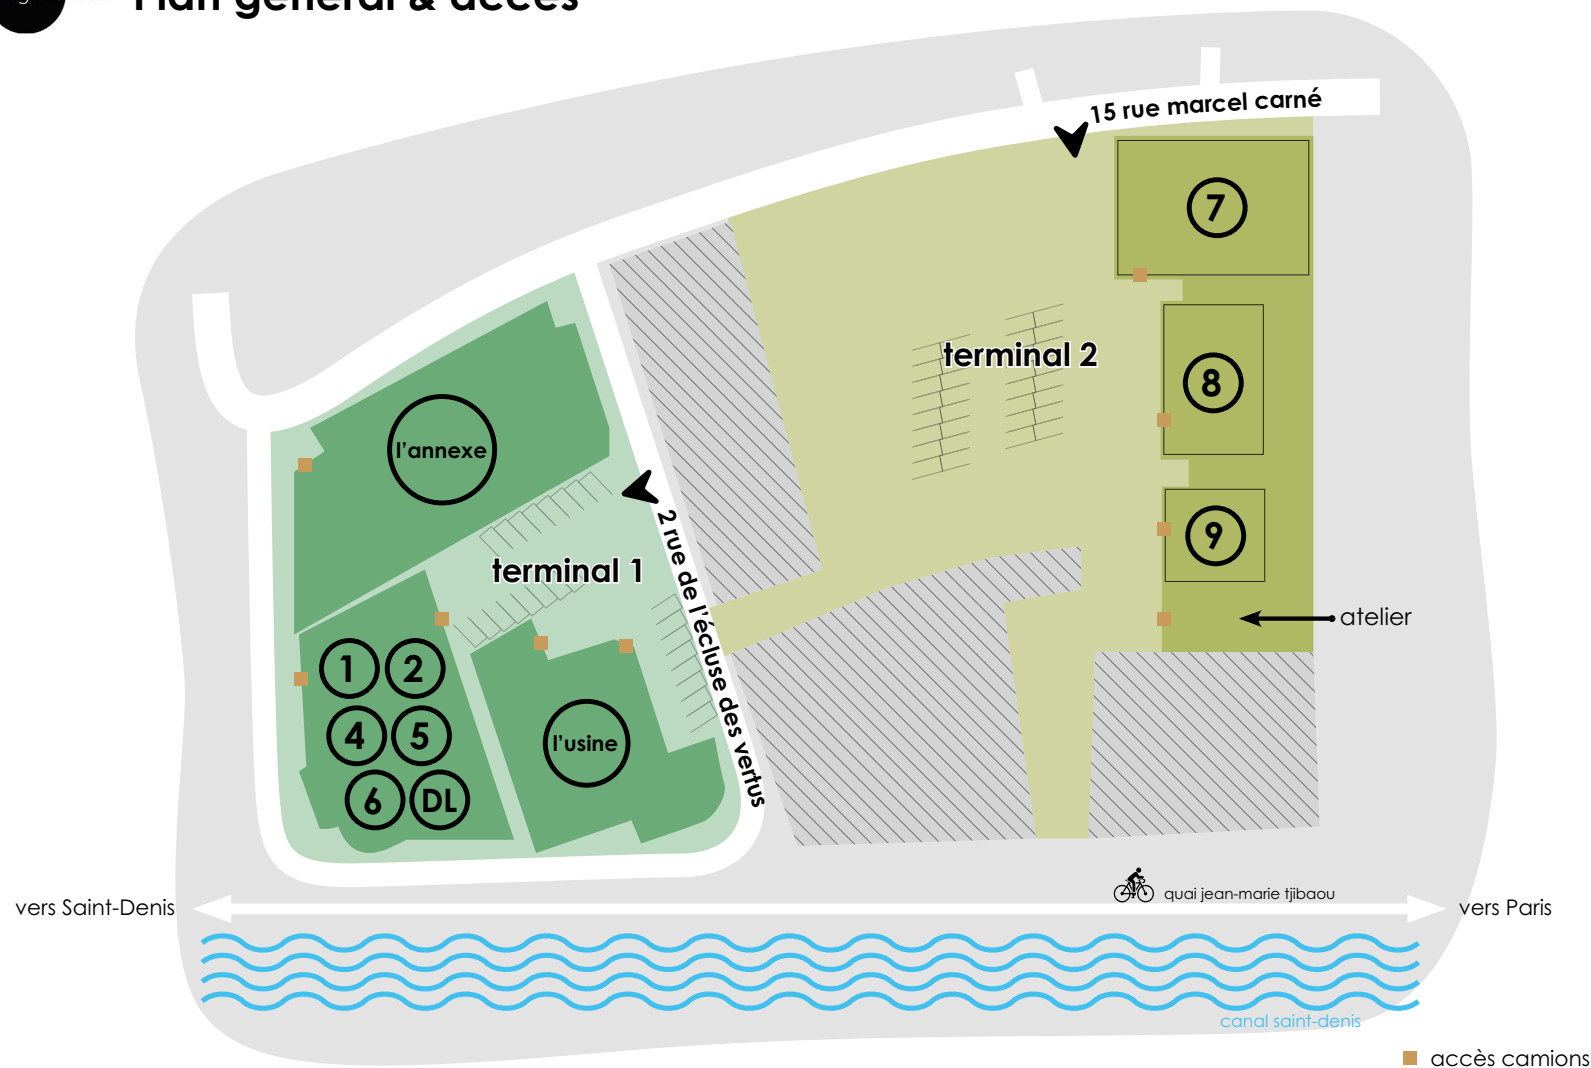

## ■ CYCLO 3 FACES 12.5x 12.5 M AVEC GORGES HAUTES

- 17 m de recul
- Hauteur utile : 4.8 m
- Possibilités d'accroches
- Baie vitrée avec rideaux occultants (L13.5 mxH2 m)
- Accès terrasse
- Sorbonne fixe – robinet de puisage + évacuation
- Loge lumière du jour (20 m<sup>2</sup>)
- Air conditionné réversible
- Puiss. électrique : 125 A soit 75 kw  
prises Maréchal triphasées (1x125 A – 3x63 A couplées)

### L'ÉQUIPEMENT DU PLATEAU

2 canapés - 1 table basse - 1 frigo - 1 portant  
2 tables roulantes L - 2 tables roulantes M  
1 luminaire - 2 fauteuils - 6 chaises hautes  
Loge : 2 glaces make-up + 4 chaises - 1 miroir plein pied  
1 tapis

[Lien vers le site](#)

## Plan général & accès

[Lien vers le site](#)