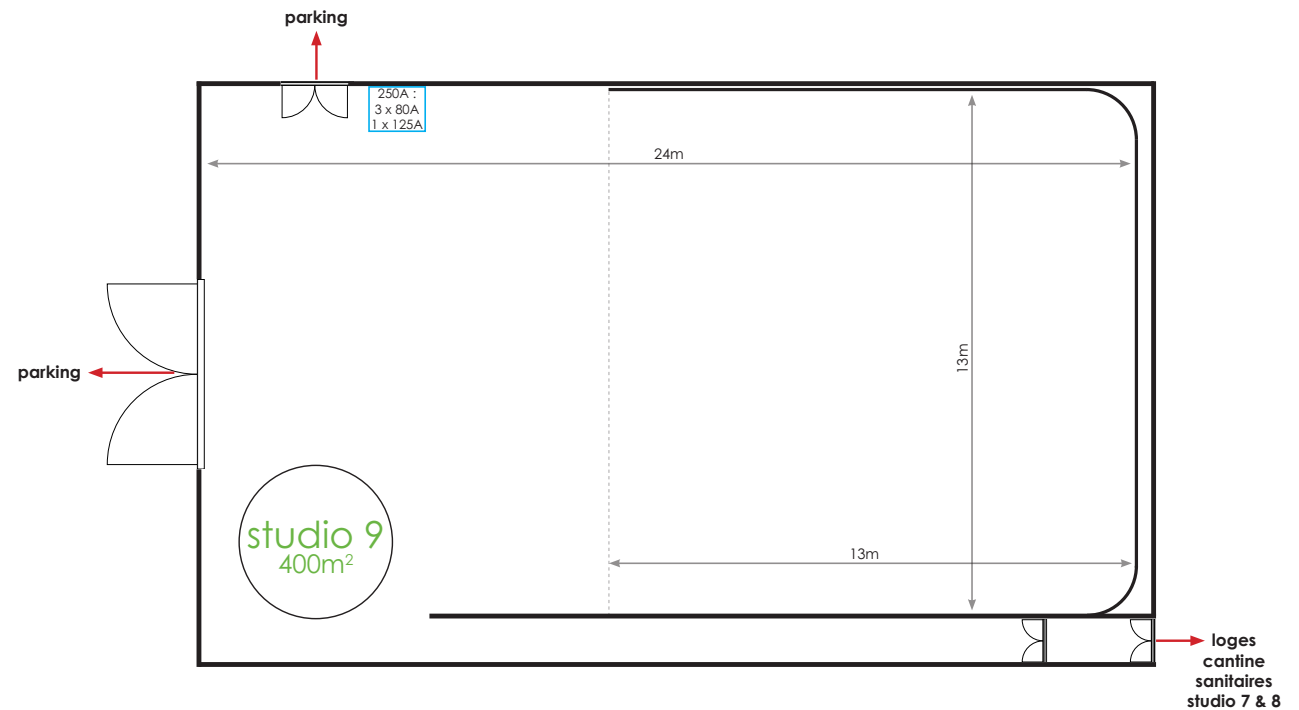

## ■ CYCLO 3 FACES, 13X13M

- . 400 m<sup>2</sup>
- . Cyclo 3 faces, 13x13m
- . 24m de recul au total
- . Hauteur utile : 7m
- . Accès camion 30m<sup>3</sup> (L5m x H6m)
- . Puiss. électrique : 250amp, prises Maréchal triphasées (1 x 125A - 3 x 80A couplées)
- . Chauffage gaz
- . Possibilité d'accroches
- . Loge(s) sur demande