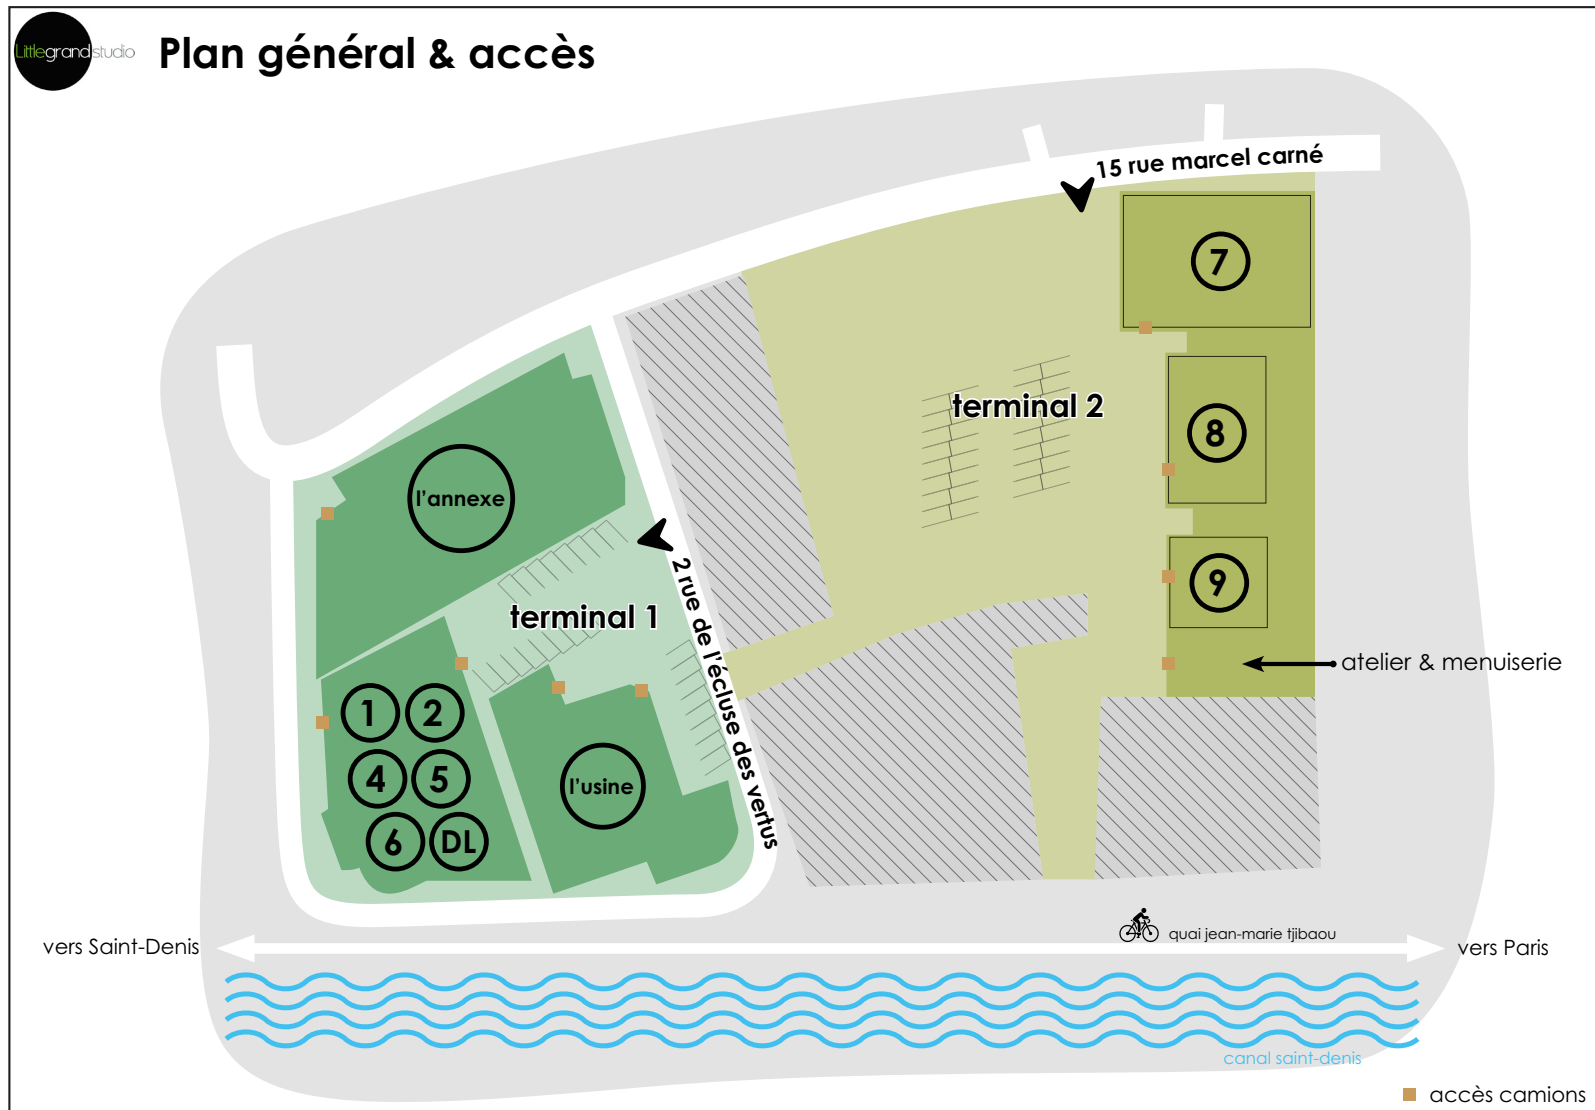

# STUDIO 9

Littlegrandstudio

## ■ CYCLO 3 FACES, 13X13M

- . 400 m<sup>2</sup>
- . Cyclo 3 faces, 13x13m
- . 24m de recul au total
- . Hauteur utile : 7m
- . Accès camion 30m<sup>3</sup> (L5m x H6m)
- . Puiss. électrique : 250amp, prises Maréchal triphasées (1 x 125A - 3 x 80A couplées)
- . Chauffage gaz
- . Possibilité d'accroches
- . Loge(s) sur demande

# ACCÈS GÉNÉRAL

■ TERMINAL 2  
15 RUE MARCEL CARNÉ, AUBERVILLIERS 93300

# PLAN TERMINAL 2

■ TERMINAL 2  
15 RUE MARCEL CARNÉ, AUBERVILLIERS 93300

Littlegrandstudio

cantine

atelier & menuiserie