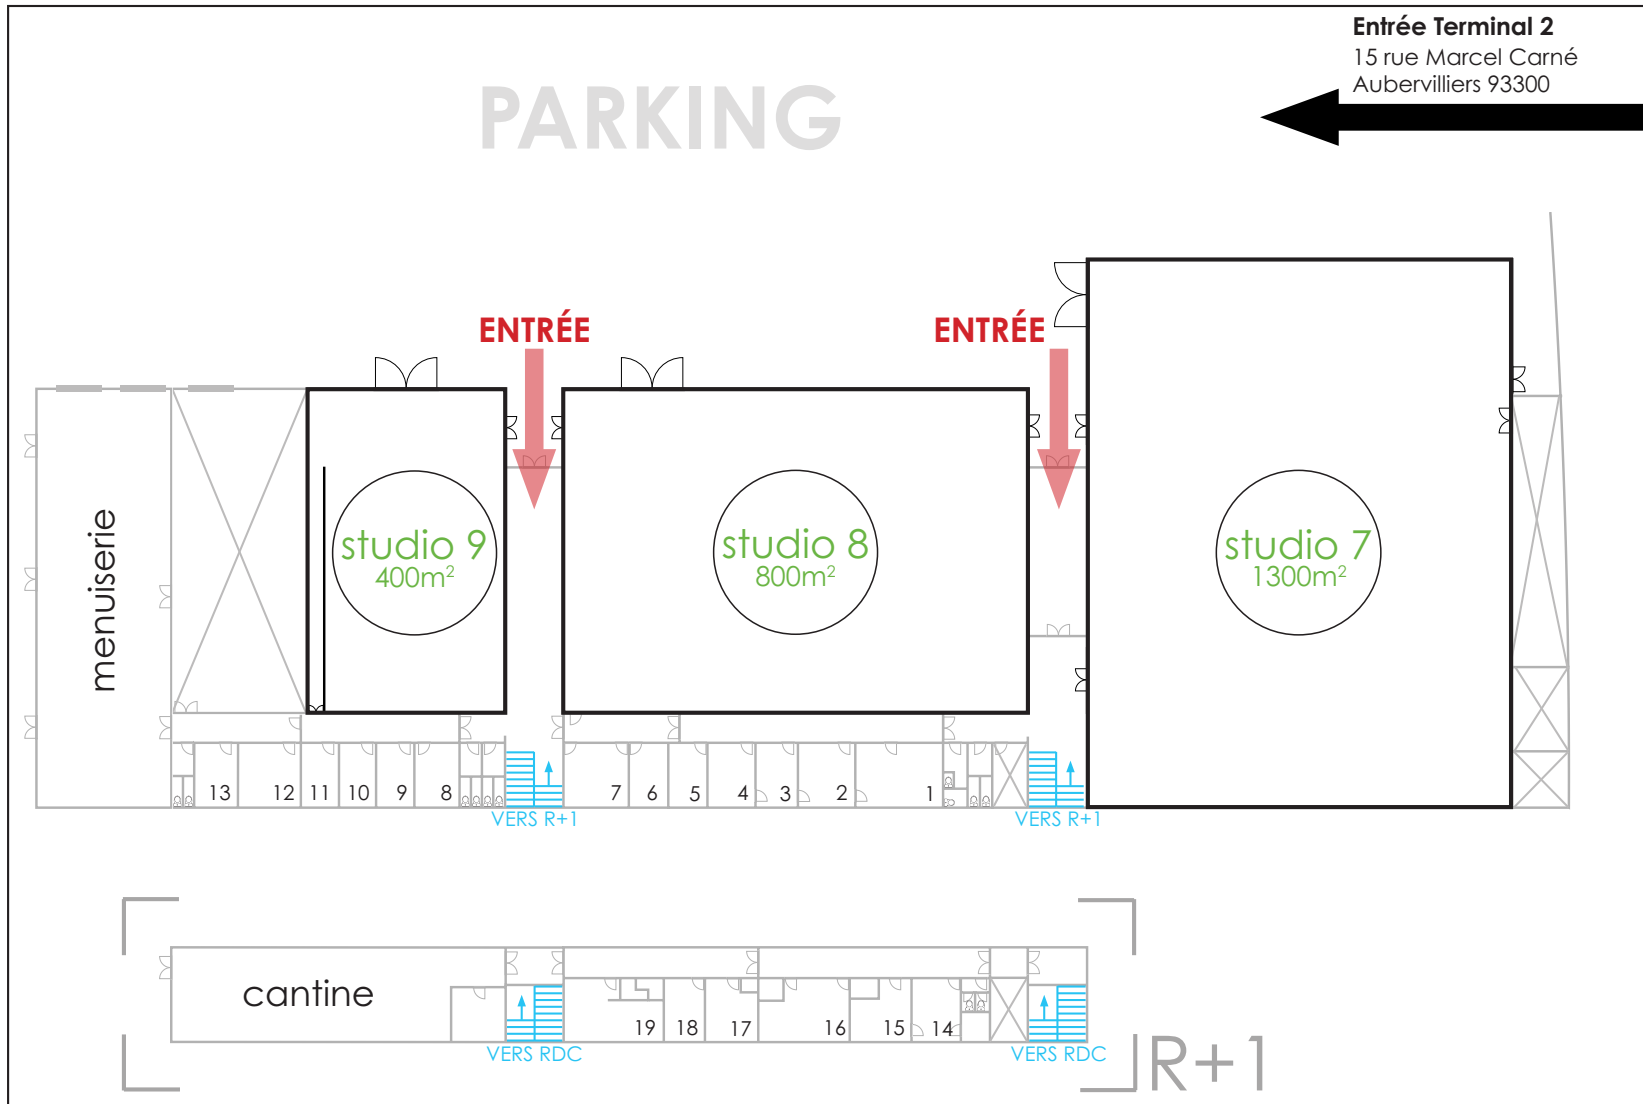

## ■ CYCLO 3 FACES, 13X13M

- . 400 m<sup>2</sup>
- . Cyclo 3 faces, 13x13m
- . 24m de recul au total
- . Hauteur utile : 7m
- . Accès camion 30m<sup>3</sup> (L5m x H6m)
- . Puiss. électrique : 250amp, prises Maréchal triphasées (1 x 125A - 3 x 80A couplées)
- . Chauffage gaz
- . Possibilité d'accroches
- . Loge(s) sur demande

# PLAN TERMINAL 2

■ TERMINAL 2  
15 RUE MARCEL CARNÉ, AUBERVILLIERS 93300

Littlegrandstudio

cantine

atelier & menuiserie