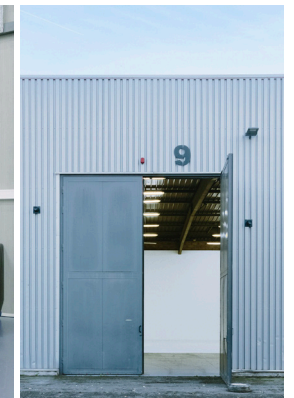

## ■ CYCLO 3 FACES, 13X13M

- . 400 m<sup>2</sup>
- . Cyclo 3 faces, 13x13m
- . 24m de recul au total
- . Hauteur utile : 7m
- . Accès camion 30m<sup>3</sup> (L5m x H6m)
- . Puiss. électrique : 250amp, prises Maréchal triphasées (1 x 125A - 3 x 80A couplées)
- . Chauffage gaz
- . Possibilité d'accroches
- . Loge(s) sur demande