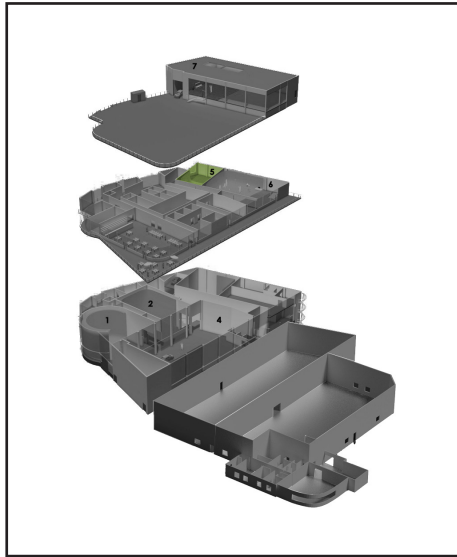

STUDIO 5

Littlegrandstudio

■ CYCLO 2 FACES 6,5 x 7 M

- 9 x 13m de recul
- 5,5 m sous plafond
- Baie vitrée avec rideaux occultants (L4.2m x H5.6)
- Accès balcon
- Puiss. électrique : 63amp soit 40 kw, prises Maréchal triphasées (1 x 63A)