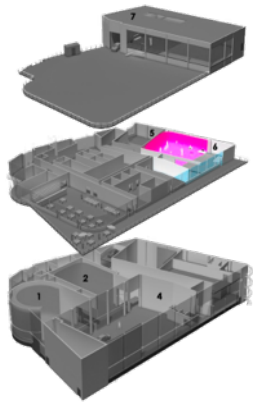

# plateau 6

- . 265 m<sup>2</sup>
- . **Cyclo 3 faces** 12.5 x 12.5m avec gorges hautes
- . 17m de recul
- . Hauteur utile : 4.8m
- . Possibilités d'accroches
- . Baie vitrée avec rideaux occultants (L13.5m x H2m)
- . Accès terrasse
- . Sorbonne fixe - robinet de puisage + évacuation
- . Loge lumière du jour (20m<sup>2</sup>)
- . Puiss. électrique : 125amp soit 75 kw – prises Maréchal triphasées (1 x 125A - 3 x 63A couplées)
- . Tarif : 1200€/jour - 850€ en 1/2 journée